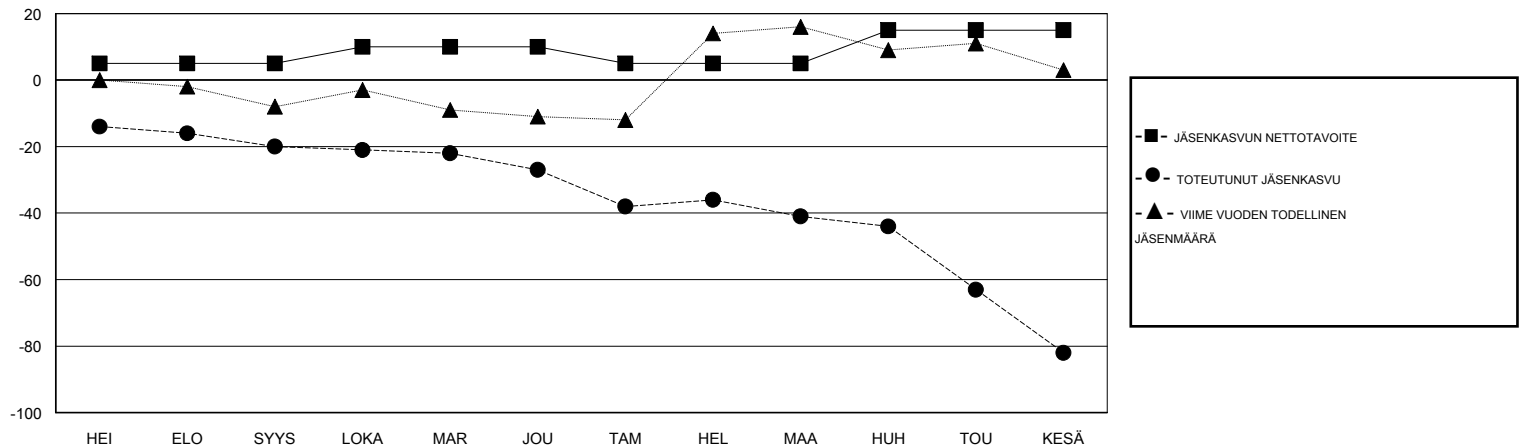

MONTHLY MEMBERSHIP PROGRESS REPORT

District 107 F

Results as of: 06/30/2018

GMT: ANTTI FORSELL

SIJAINI FINLAND

GMT VAALIPIIRI

Klubit				jäsenä			
TULOKSET 2017-2018				TULOKSET 2017-2018			
NELJÄNNES	UUDEN KLUBIN TAVOITE	UUDET KLUBIT	LOPETETUT KLUBIT	NELJÄNNES	JÄSENKASVUN NETTOTAVOITE	TOTEUTUNUT JÄSENKASVU	POISTETUT JÄSENET (mukaan lukien siirrot)
HEI/ELO/SYYS	0	0	0	HEI/ELO/SYYS	5	11	30
LOKA/MAR/JOU	0	0	0	LOKA/MAR/JOU	5	22	29
TAM/HEL/MAA	0	0	1	TAM/HEL/MAA	-5	24	38
HUH/TOU/KESÄ	1	0	0	HUH/TOU/KESÄ	10	16	56

TAVOITTEET JA UUDET KLUBIT, KUMULATIIVINEN

TAVOITTEET JA JÄSENET, KUMULATIIVINEN

LAKKAUTETUT KLUBIT: 1

37 CLUBS OF 66 LISÄNNYT YHDEN TAI USEAMMAN UUTTA JÄSENTÄ

SUKUPUOLIJAKAUMA

MIES 1,344 (82.66%)
NAINEN 282 (17.34%)