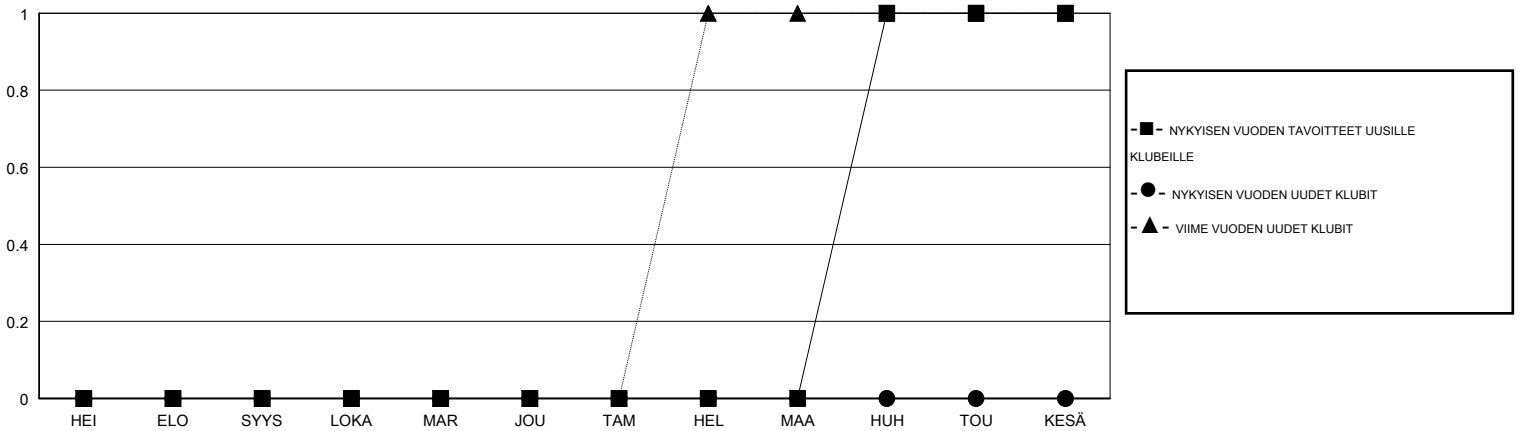

MONTHLY MEMBERSHIP PROGRESS REPORT

District 107 F

Results as of: 06/30/2018

GMT: ANTTI FORSELL

SIJAINI FINLAND

GMT VAALIPIIRI

Klubit				jäsenä			
TULOKSET 2017-2018				TULOKSET 2017-2018			
NELJÄNNES	UUDEN KLUBIN TAVOITE	UUDET KLUBIT	LOPETETUT KLUBIT	NELJÄNNES	JÄSENKASVUN NETTOTAVOITE	TOTEUTUNUT JÄSENKASVU	POISTETUT JÄSENET (mukaan lukien siirrot)
HEI/ELO/SYYS	0	0	0	HEI/ELO/SYYS	5	11	30
LOKA/MAR/JOU	0	0	0	LOKA/MAR/JOU	5	22	29
TAM/HEL/MAA	0	0	1	TAM/HEL/MAA	-5	24	38
HUH/TOU/KESÄ	1	0	0	HUH/TOU/KESÄ	10	16	56

TAVOITTEET JA UUDET KLUBIT, KUMULATIIVINEN

TAVOITTEET JA JÄSENET, KUMULATIIVINEN

LAKKAUTETUT KLUBIT: 1

37 CLUBS OF 66 LISÄNNYT YHDEN TAI USEAMMAN UUTTA JÄSENTÄ

SUKUPUOLIJAKAUMA

MIES 1,344 (82.66%)
NAINEN 282 (17.34%)